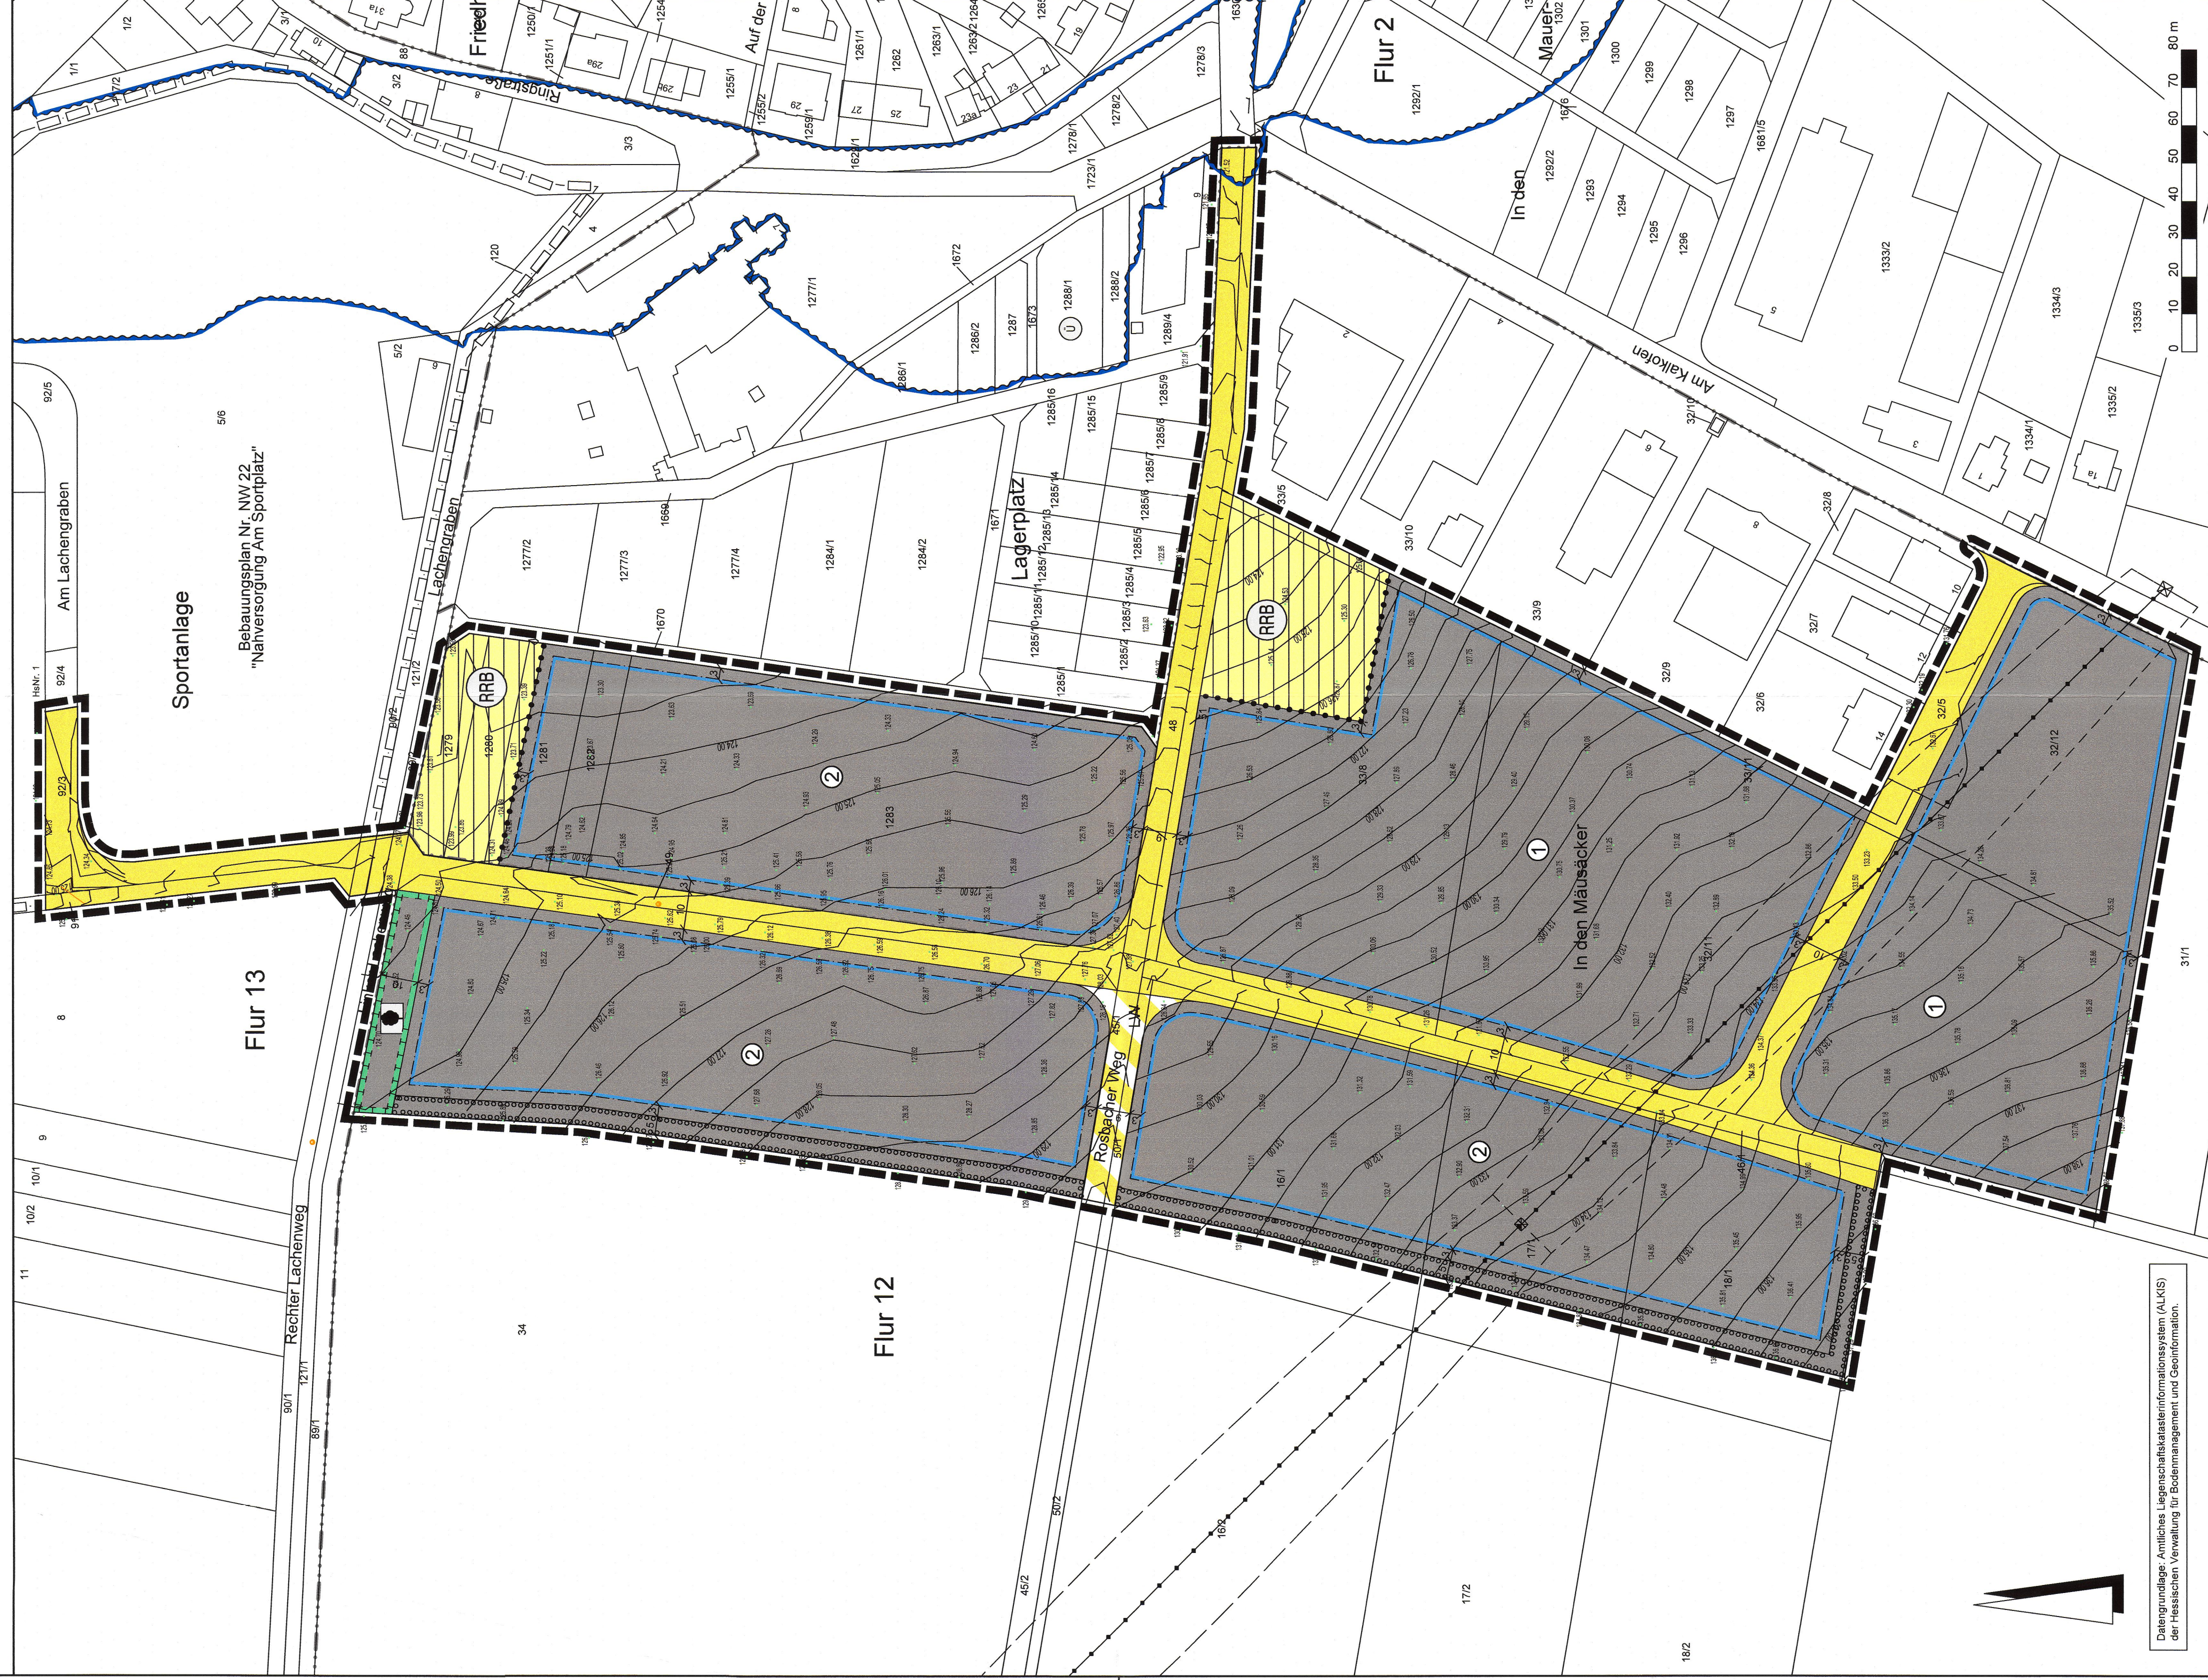

Gemeinde Wöllstadt, Ortsteil Nieder-Wöllstadt

Bebauungsplan Nr. NW 19 "Am Kalkofen"

Rechtsgrundlagen
Baugesetzbuch (BauGB) i.d.F. der Bekanntmachung vom 03.11.2017 (BGBl. I S. 3634), zuletzt geändert durch Artikel 2 zur Verordnung (BauGB) vom 12.11.2017 (BGBl. I S. 3798),
Bauordnungsverordnung (BauO) i.d.F. der Bekanntmachung vom 18.12.1990 (BGBl. I 1991 S. 56),
Planzonenverordnung 1990 (PlanZO) i.d.F. der Bekanntmachung vom 04.05.2017 (BGBl. I S. 1057),
Verordnung vom 26.09.2010 (VfZO) S. 159, zuletzt geändert durch Gesetz vom 03.08.2020 (GVBl. S. 378).

Zeichenerklärung
Katastramtliche Darstellung
Flurnummer
Flurstücksnummer
vorhandene Grundstücks- und Wegparzellen mit Grenzsteinen

Flur 12
Höhe baulicher Anlagen in m über Ortskernhöhe
Grenzen (birechtlich vor der Gebäudemitte, hier gemessen)

Planzeichen
Art der baulichen Nutzung
Gewerbegebiet

Maß der baulichen Nutzung
GRZ
GFZ
Geschossflächenzahl
Okoek

Bauweise, Baulinien, Baugrenzen
überbaute Grundstücksfläche
nicht überbaute Grundstücksfläche

Verkehrsmitteln
Straßenverkehrsflächen (öffentlich)
Straßenbegrenzungslinie
Verkehrsmittel besonderer Zweckbestimmung, hier: Landwirtschaftlicher Weg
LW

Flehen für Versorgungsanlagen, für die Abfallentsorgung und Abwasserbeseitigung sowie für Abfallentsorgungsanlagen, Einrichtungen und sonstige Maßnahmen, die dem Klimawandel entgegenwirken
Flehen für Versorgungsanlagen, für die Abfallentsorgung und Abwasserbeseitigung
Sonne für Abfallentsorgung, Zweckbestimmung
Regenrückhaltebecken

Hauptversorgungs- und Hauptwasserleitungen
110 kV-Freileitung mit Schutzstreifen (nicht eingemessen)

Wasserflächen und Flehen für die Wasserwirtschaft, den Hochwasserschutz und die Regelung des Wasserabflusses
Umgrenzung von Flächen für die Wasserwirtschaft, den Hochwasserschutz und die Regelung des Wasserabflusses, Zweckbestimmung
Überschwerungsgebiet

Sonstige Planzeichen
Grenze des räumlichen Geltungsbereiches des Bebauungsplanes

Sonstige Darstellungen
Bemalung (verbindlich)
räumlicher Geltungsbereich angrenzender Bebauungspläne
Höhelinie in m über Normalhöhennull (NHN)
Höhennullpunkt (Bestand) in m über Normalhöhennull (NHN)
Strommast

Nutzungsschablonen

Nr.	Baugelbiet	GRZ	GFZ	Bauweise	Okoek
1	GE	0,8	1,6	-	18,0 m
2	GE	0,8	1,6	-	14,0 m

Bei Konkurrenz von GRZ und überbaubarer Grundstücksfläche gilt die engere Festsetzung